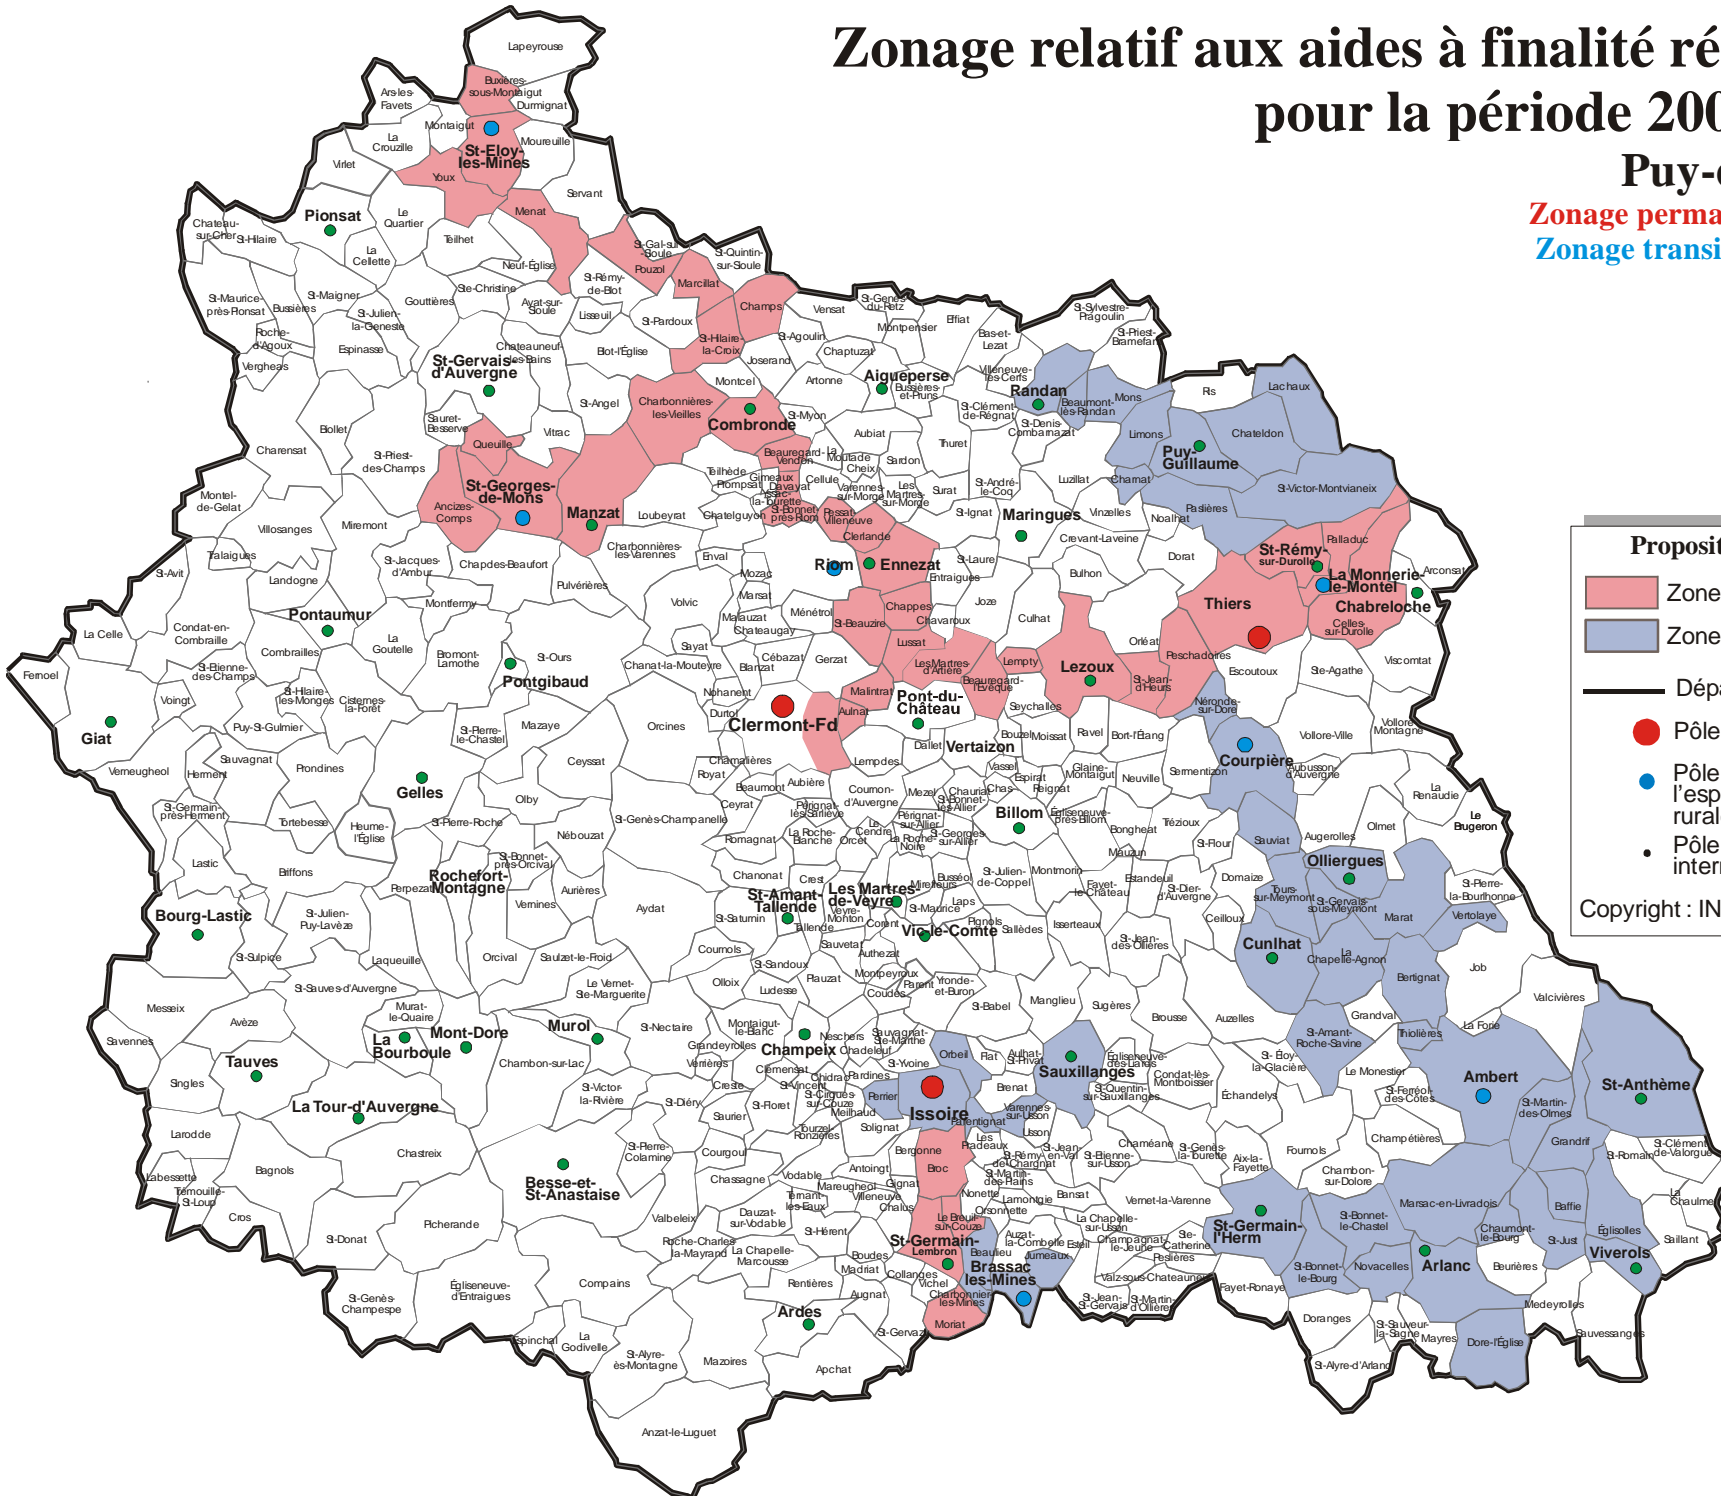

# Zonage relatif aux aides à finalité régionale pour la période 2007-2013

Puy-de-Dôme

Zonage permanent : 76 055

Zonage transitoire : 56 445

**Proposition de zonage**

- Zones permanentes
- Zones transitoires
- Département
- Pôle urbain
- Pôle d'emploi de l'espace à dominante rurale
- Pôle de services intermédiaires