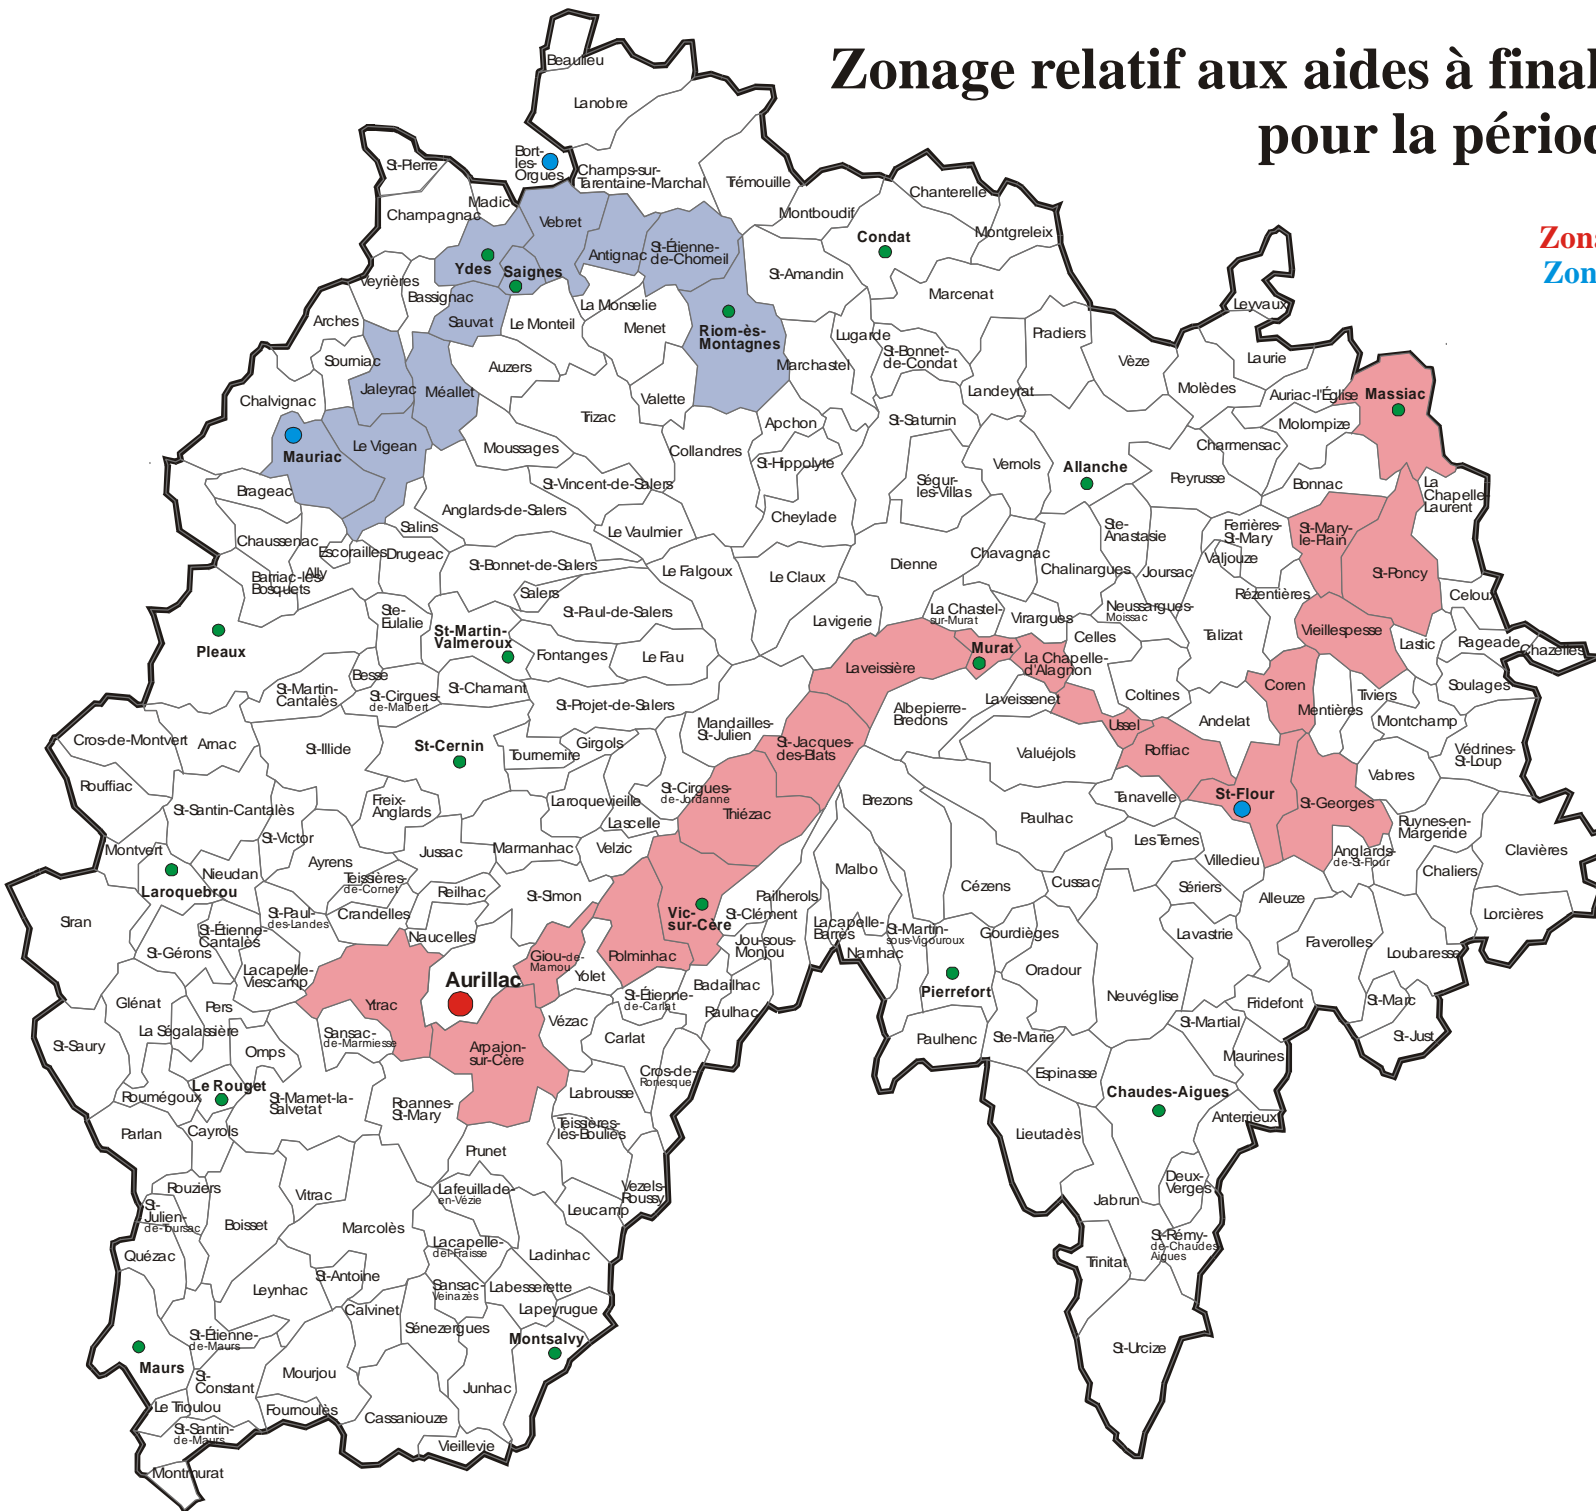

# Zonage relatif aux aides à finalité régionale pour la période 2007-2013

— Cantal

Zonage permanent : 28 119

Zonage transitoire : 12 468

## Proposition de zonage

- Zones permanentes
- Zones transitoires
- Département
- Pôle urbain
- Pôle d'emploi de l'espace à dominante rurale
- Pôle de services intermédiaires

Copyright : INSEE - Avril 2006